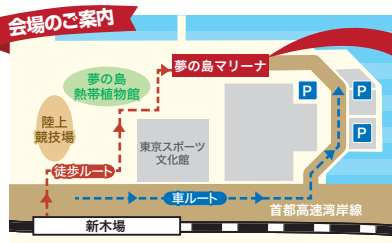

## クリスマスクルージング

- 受付方法/先着順
- 出航/①13:00  
②14:30  
③16:00

●イルミネーションやキャンドルライトによる光の演出もお楽しみください。

## 東京夢の島マリーナ

東京都江東区夢の島3-2-1  
TEL: 03-5569-2710  
営業時間: 9:00 ~ 18:00  
定休日: 毎週火曜日  
■駐車場 / 480台  
■料金 / 520円 (1日)