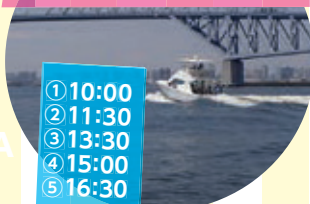

TOKYO YUMENOSHIMA MARINE MARINEFESTIVAL 2019

東京夢の島マリンフェスティバル

10/6
(日)
10:00~19:30

ステージショー タイムスケジュール

10:00~12:20	フラ&タヒチダンス
12:20~12:50	【P-school】ライブ
13:00~13:20	東京税関 麻薬探知犬K9デモショー
13:25~13:45	ミック入来 ライブ
13:55~14:25	MADOKA.with MOEHERE
14:25~14:40	海上保安庁・東京海上保安部 海の安全キャンペーン
14:45~15:15	【P-school】ライブ
15:25~15:45	ミック入来 ライブ
16:30~17:00	舞踊&殺陣ライトセーバーショー& ライトセーバー体験教室(舞鼓刀塾)
17:00~17:30	盆踊り大会 (舞鼓刀塾)
17:30~18:30	DJ盆踊りTIME (DJ塚田)
18:30~19:00	MADOKA
19:00~19:30	舞鼓刀太鼓(和太鼓ステージ)& 太鼓教室&舞踊ショー (舞鼓刀塾)

A

東京ゲートブリッジ 船上見学会