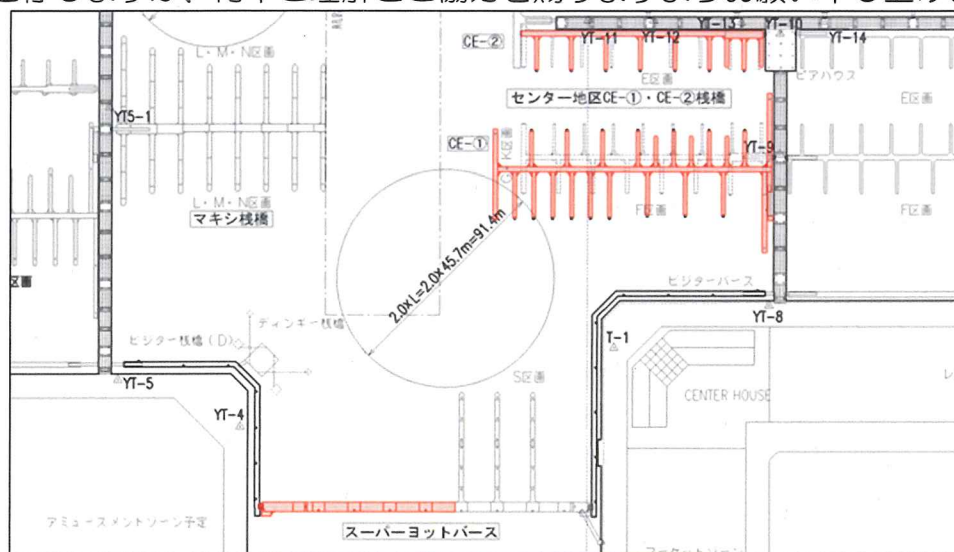

近隣マリーナの皆様へ

横浜ベイサイドマリーナ(株)

ビジターバース利用規制のご案内

いつも横浜ベイサイドマリーナをご利用いただき、誠にありがとうございます。

さて、弊社では、今年度の栈橋改修工事として、センター地区スーパーヨットバースの主栈橋延長工事、同地区 E F 区画東側栈橋の改修工事を行います。

工事に伴い、ビジターバースご利用の皆様にはご不便、ご迷惑をおかけすることと存じますが、何卒ご理解とご協力を賜りますようお願い申し上げます。